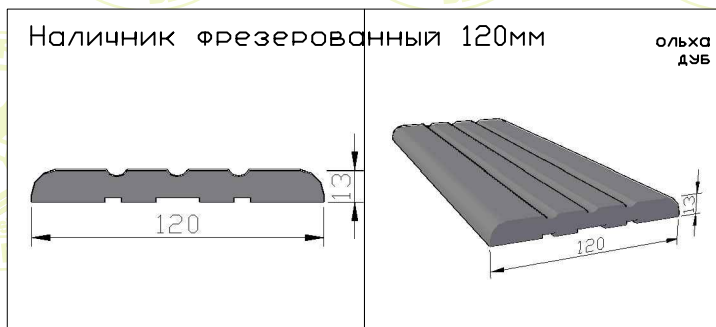

Каталог

Коробки, доборы, наличники.

ЧПУП "Поставский Мебельный Центр"
Республика Беларусь. Витебская обл.,
г.Поставы, ул.Озерная 28, 211871
Тел. +375(2155)46114, +375(2155)46846
e-mail: info@pmc.by
Web: pmc.by