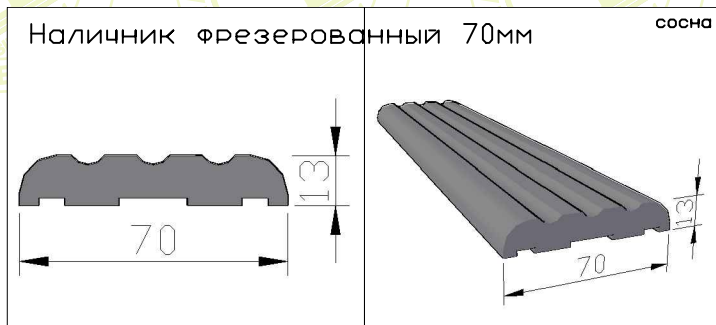

Каталог

Коробки, доборы, наличники.

ЧПУП "Поставский Мебельный Центр"
Республика Беларусь. Витебская обл.,
г.Поставы, ул.Озерная 28, 211871
Тел. +375(2155)46114, +375(2155)46846
e-mail: info@pmc.by
Web: pmc.by