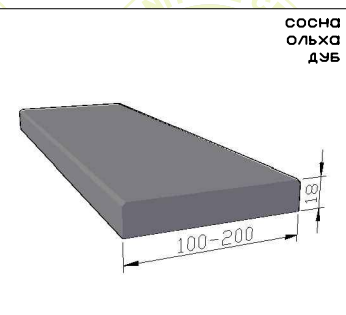

Каталог

Коробки, доборы, наличники.

ЧПУП "Поставский Мебельный Центр"
Республика Беларусь. Витебская обл.,
г.Поставы, ул.Озерная 28, 211871
Тел. +375(2155)46114, +375(2155)46846
e-mail: info@pmc.by
Web: pmc.by