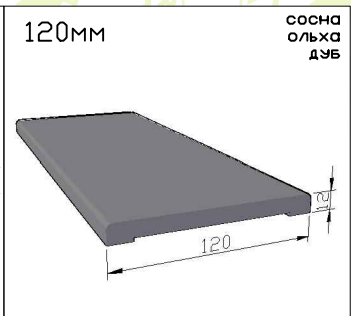

Каталог

Коробки, доборы, наличники.

ЧПУП "Поставский Мебельный Центр"
Республика Беларусь. Витебская обл.,
г.Поставы, ул.Озерная 28, 211871
Тел. +375(2155)46114, +375(2155)46846
e-mail: info@pmc.by
Web: pmc.by