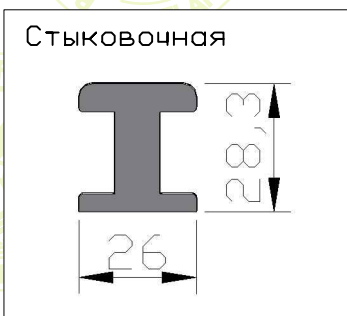

Каталог

Коробки, доборы, наличники.

ЧПУП "Поставский Мебельный Центр"
Республика Беларусь. Витебская обл.,
г.Поставы, ул.Озерная 28, 211871
Тел. +375(2155)46114, +375(2155)46846
e-mail: info@pmc.by
Web: pmc.by