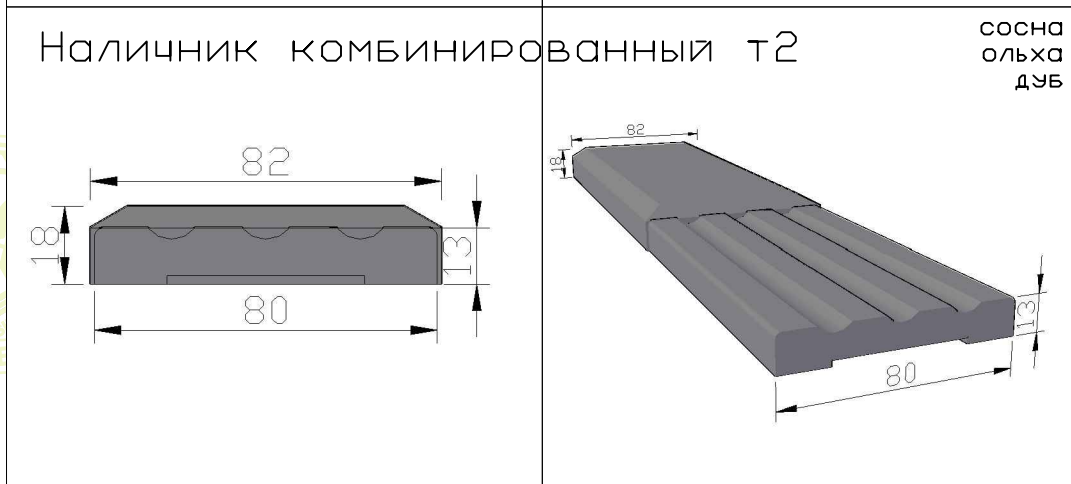

Каталог

Коробки, доборы, наличники.

ЧПУП "Поставский Мебельный Центр"
Республика Беларусь. Витебская обл.,
г.Поставы, ул.Озерная 28, 211871
Тел. +375(2155)46114, +375(2155)46846
e-mail: info@pmc.by
Web: pmc.by