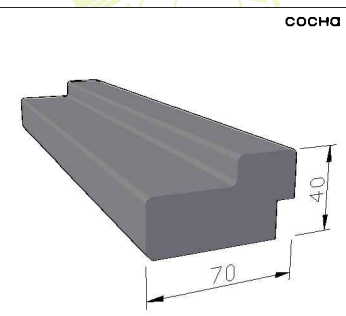

Каталог

Коробки, доборы, наличники.

ЧПУП "Поставский Мебельный Центр"
Республика Беларусь. Витебская обл.,
г.Поставы, ул.Озерная 28, 211871
Тел. +375(2155)46114, +375(2155)46846
e-mail: info@pmc.by
Web: pmc.by