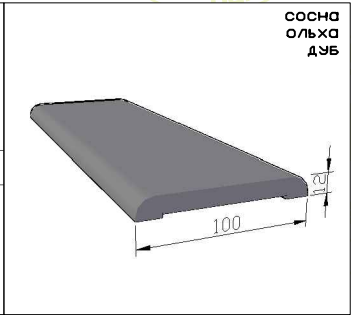

Каталог

Коробки, доборы, наличники.

ЧПУП "Поставский Мебельный Центр"
Республика Беларусь. Витебская обл.,
г.Поставы, ул.Озерная 28, 211871
Тел. +375(2155)46114, +375(2155)46846
e-mail: info@pmc.by
Web: pmc.by