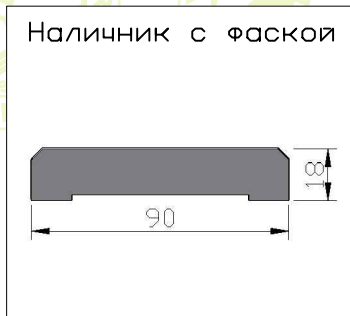

Каталог

Коробки, доборы, наличники.

ЧПУП "Поставский Мебельный Центр"
Республика Беларусь. Витебская обл.,
г.Поставы, ул.Озерная 28, 211871
Тел. +375(2155)46114, +375(2155)46846
e-mail: info@pmc.by
Web: pmc.by