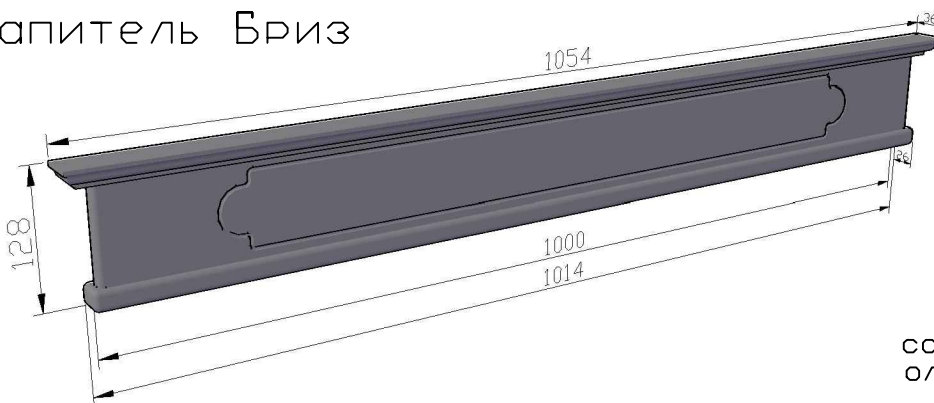

Капитель Бриз

СОСНА
ОЛЬХА
ДУБ