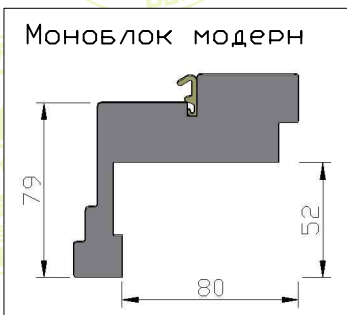

Каталог

Коробки, доборы, наличники.

ЧПУП "Поставский Мебельный Центр"
Республика Беларусь. Витебская обл.,
г.Поставы, ул.Озерная 28, 211871
Тел. +375(2155)46114, +375(2155)46846
e-mail: info@pmc.by
Web: pmc.by