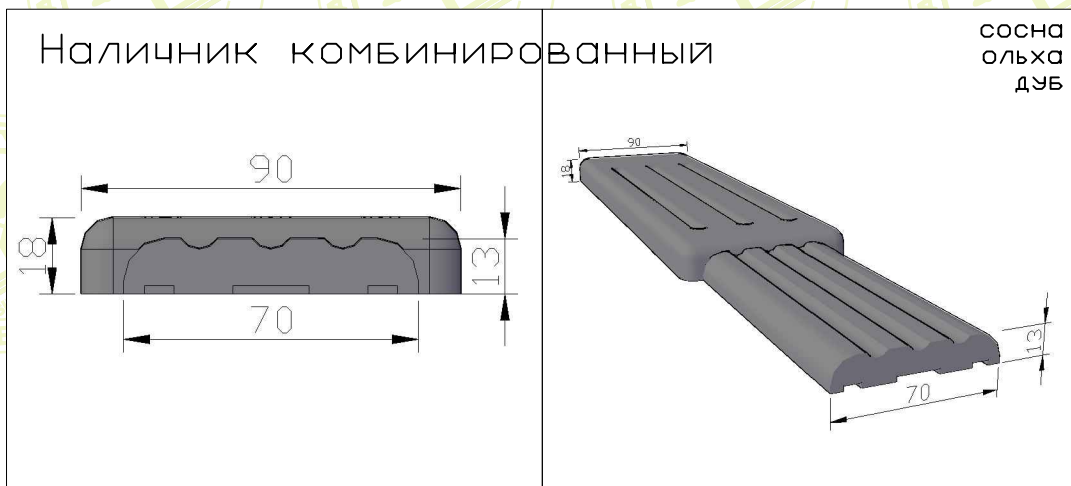

Каталог

Коробки, доборы, наличники.

ЧПУП "Поставский Мебельный Центр"
Республика Беларусь. Витебская обл.,
г.Поставы, ул.Озерная 28, 211871
Тел. +375(2155)46114, +375(2155)46846
e-mail: info@pmc.by
Web: pmc.by