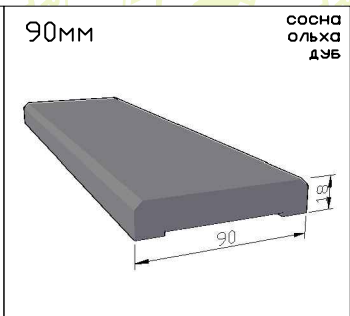

Каталог

Коробки, доборы, наличники.

ЧПУП "Поставский Мебельный Центр"
Республика Беларусь. Витебская обл.,
г.Поставы, ул.Озерная 28, 211871
Тел. +375(2155)46114, +375(2155)46846
e-mail: info@pmc.by
Web: pmc.by