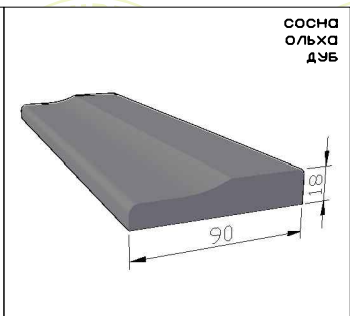

Каталог

Коробки, доборы, наличники.

ЧПУП "Поставский Мебельный Центр"
Республика Беларусь. Витебская обл.,
г.Поставы, ул.Озерная 28, 211871
Тел. +375(2155)46114, +375(2155)46846
e-mail: info@pmc.by
Web: pmc.by