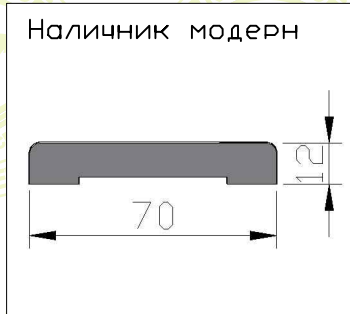

Каталог

Коробки, доборы, наличники.

ЧПУП "Поставский Мебельный Центр"
Республика Беларусь. Витебская обл.,
г.Поставы, ул.Озерная 28, 211871
Тел. +375(2155)46114, +375(2155)46846
e-mail: info@pmc.by
Web: pmc.by