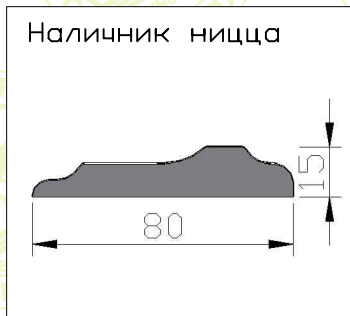

Каталог

Коробки, доборы, наличники.

ЧПУП "Поставский Мебельный Центр"
Республика Беларусь. Витебская обл.,
г.Поставы, ул.Озерная 28, 211871
Тел. +375(2155)46114, +375(2155)46846
e-mail: info@pmc.by
Web: pmc.by