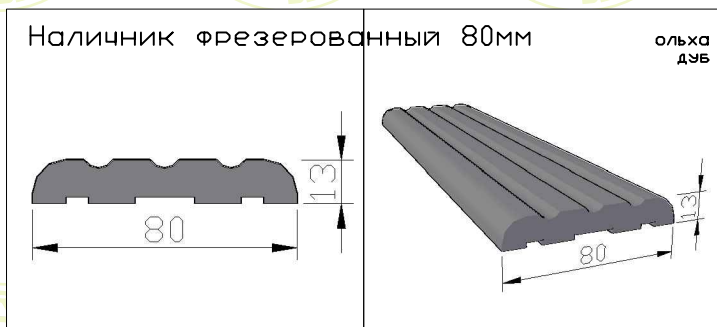

Каталог

Коробки, доборы, наличники.

ЧПУП "Поставский Мебельный Центр"
Республика Беларусь. Витебская обл.,
г.Поставы, ул.Озерная 28, 211871
Тел. +375(2155)46114, +375(2155)46846
e-mail: info@pmc.by
Web: pmc.by