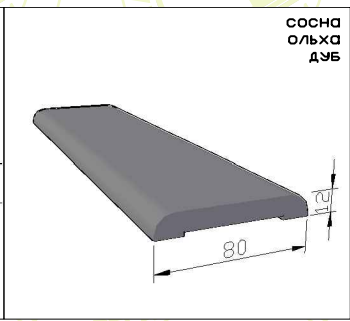

Каталог

Коробки, доборы, наличники.

ЧПУП "Поставский Мебельный Центр"
Республика Беларусь. Витебская обл.,
г.Поставы, ул.Озерная 28, 211871
Тел. +375(2155)46114, +375(2155)46846
e-mail: info@pmc.by
Web: pmc.by