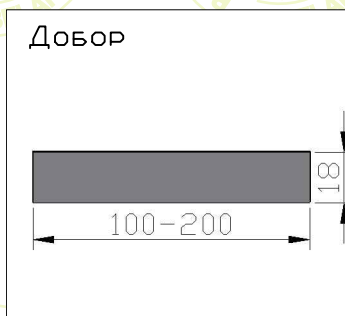

Каталог

Коробки, доборы, наличники.

ЧПУП "Поставский Мебельный Центр"
Республика Беларусь. Витебская обл.,
г.Поставы, ул.Озерная 28, 211871
Тел. +375(2155)46114, +375(2155)46846
e-mail: info@pmc.by
Web: pmc.by