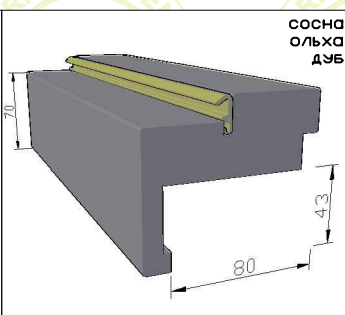

Каталог

Коробки, доборы, наличники.

ЧПУП "Поставский Мебельный Центр"
Республика Беларусь. Витебская обл.,
г.Поставы, ул.Озерная 28, 211871
Тел. +375(2155)46114, +375(2155)46846
e-mail: info@pmc.by
Web: pmc.by