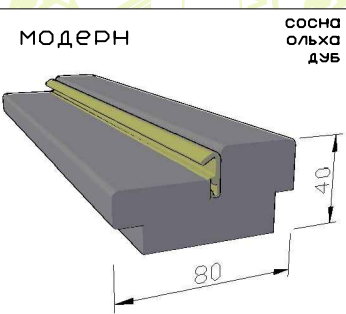

Каталог

Коробки, доборы, наличники.

ЧПУП "Поставский Мебельный Центр"
Республика Беларусь. Витебская обл.,
г.Поставы, ул.Озерная 28, 211871
Тел. +375(2155)46114, +375(2155)46846
e-mail: info@pmc.by
Web: pmc.by