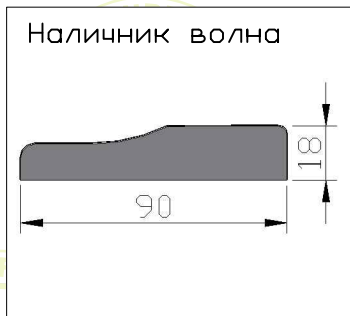

Каталог

Коробки, доборы, наличники.

ЧПУП "Поставский Мебельный Центр"
Республика Беларусь. Витебская обл.,
г.Поставы, ул.Озерная 28, 211871
Тел. +375(2155)46114, +375(2155)46846
e-mail: info@pmc.by
Web: pmc.by