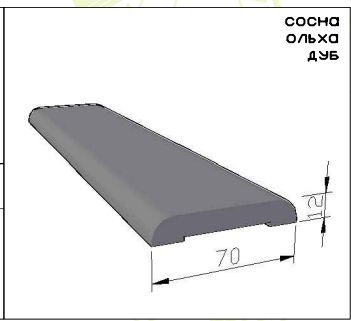

Каталог

Коробки, доборы, наличники.

ЧПУП "Поставский Мебельный Центр"
Республика Беларусь. Витебская обл.,
г.Поставы, ул.Озерная 28, 211871
Тел. +375(2155)46114, +375(2155)46846
e-mail: info@pmc.by
Web: pmc.by