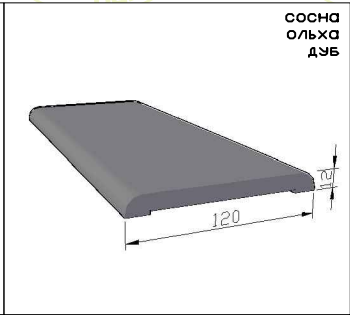

Каталог

Коробки, доборы, наличники.

ЧПУП "Поставский Мебельный Центр"
Республика Беларусь. Витебская обл.,
г.Поставы, ул.Озерная 28, 211871
Тел. +375(2155)46114, +375(2155)46846
e-mail: info@pmc.by
Web: pmc.by