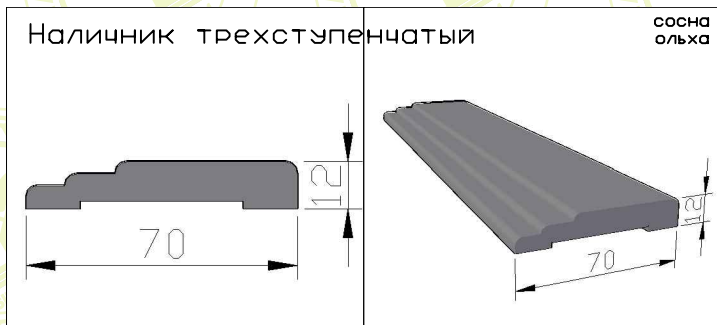

Каталог

Коробки, доборы, наличники.

ЧПУП "Поставский Мебельный Центр"
Республика Беларусь. Витебская обл.,
г.Поставы, ул.Озерная 28, 211871
Тел. +375(2155)46114, +375(2155)46846
e-mail: info@pmc.by
Web: pmc.by