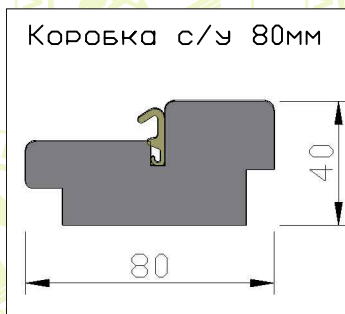

Каталог

Коробки, доборы, наличники.

ЧПУП "Поставский Мебельный Центр"
Республика Беларусь. Витебская обл.,
г.Поставы, ул.Озерная 28, 211871
Тел. +375(2155)46114, +375(2155)46846
e-mail: info@pmc.by
Web: pmc.by