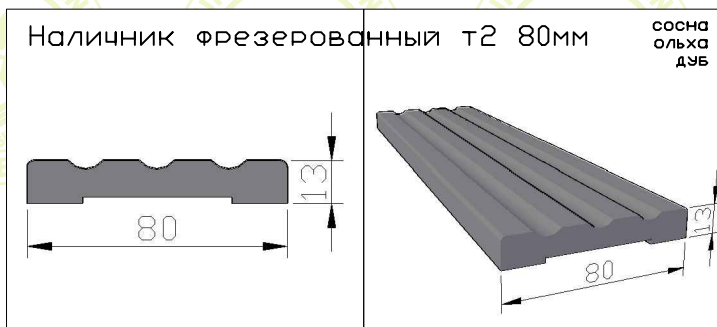

Каталог

Коробки, доборы, наличники.

ЧПУП "Поставский Мебельный Центр"
Республика Беларусь. Витебская обл.,
г.Поставы, ул.Озерная 28, 211871
Тел. +375(2155)46114, +375(2155)46846
e-mail: info@pmc.by
Web: pmc.by