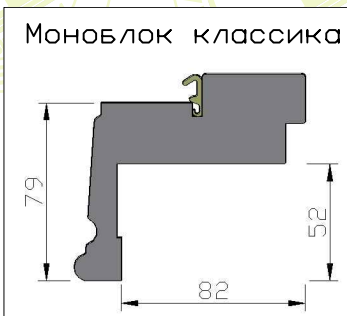

Каталог

Коробки, доборы, наличники.

ЧПУП "Поставский Мебельный Центр"
Республика Беларусь. Витебская обл.,
г.Поставы, ул.Озерная 28, 211871
Тел. +375(2155)46114, +375(2155)46846
e-mail: info@pmc.by
Web: pmc.by