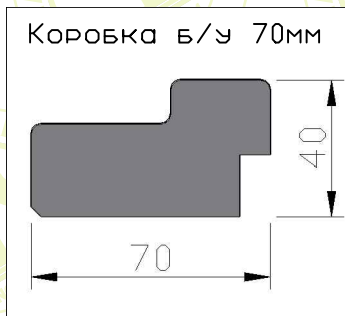

Каталог

Коробки, доборы, наличники.

ЧПУП "Поставский Мебельный Центр"
Республика Беларусь. Витебская обл.,
г.Поставы, ул.Озерная 28, 211871
Тел. +375(2155)46114, +375(2155)46846
e-mail: info@pmc.by
Web: pmc.by