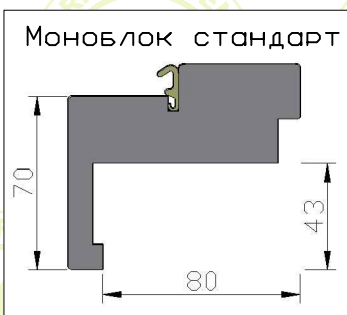

Каталог

Коробки, доборы, наличники.

ЧПУП "Поставский Мебельный Центр"
Республика Беларусь. Витебская обл.,
г.Поставы, ул.Озерная 28, 211871
Тел. +375(2155)46114, +375(2155)46846
e-mail: info@pmc.by
Web: pmc.by