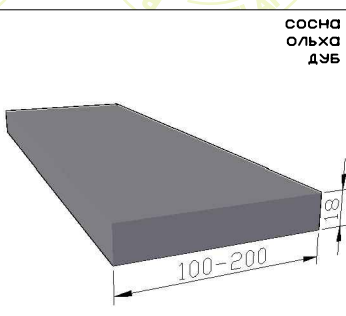

Каталог

Коробки, доборы, наличники.

ЧПУП "Поставский Мебельный Центр"
Республика Беларусь. Витебская обл.,
г.Поставы, ул.Озерная 28, 211871
Тел. +375(2155)46114, +375(2155)46846
e-mail: info@pmc.by
Web: pmc.by