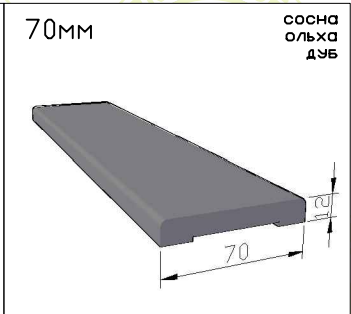

Каталог

Коробки, доборы, наличники.

ЧПУП "Поставский Мебельный Центр"
Республика Беларусь. Витебская обл.,
г.Поставы, ул.Озерная 28, 211871
Тел. +375(2155)46114, +375(2155)46846
e-mail: info@pmc.by
Web: pmc.by