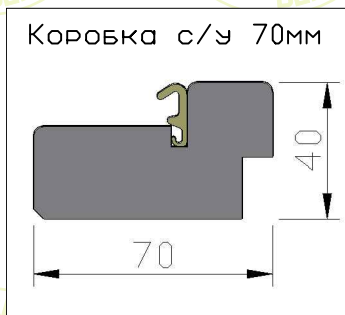

Каталог

Коробки, доборы, наличники.

ЧПУП "Поставский Мебельный Центр"
Республика Беларусь. Витебская обл.,
г.Поставы, ул.Озерная 28, 211871
Тел. +375(2155)46114, +375(2155)46846
e-mail: info@pmc.by
Web: pmc.by