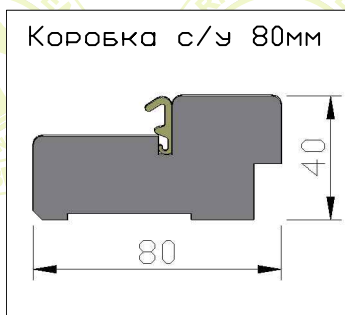

Каталог

Коробки, доборы, наличники.

ЧПУП "Поставский Мебельный Центр"
Республика Беларусь. Витебская обл.,
г.Поставы, ул.Озерная 28, 211871
Тел. +375(2155)46114, +375(2155)46846
e-mail: info@pmc.by
Web: pmc.by